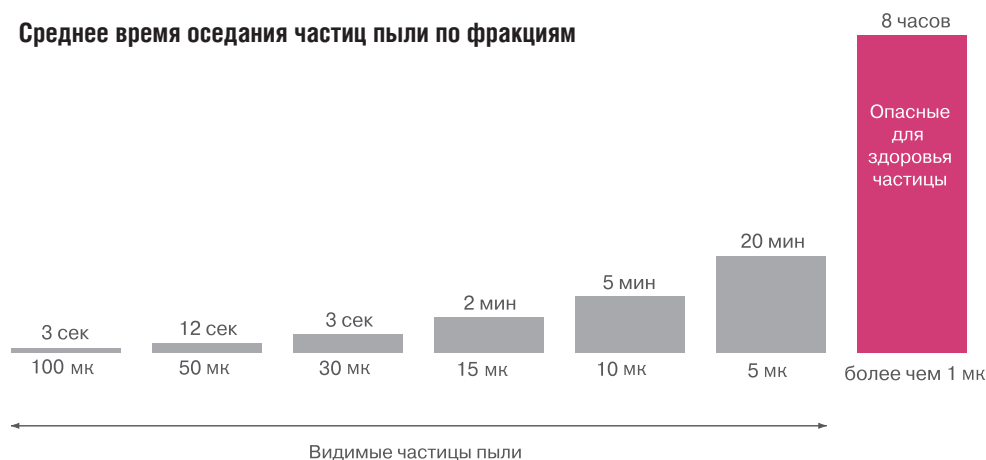

Среднее время оседания частиц пыли по фракциям